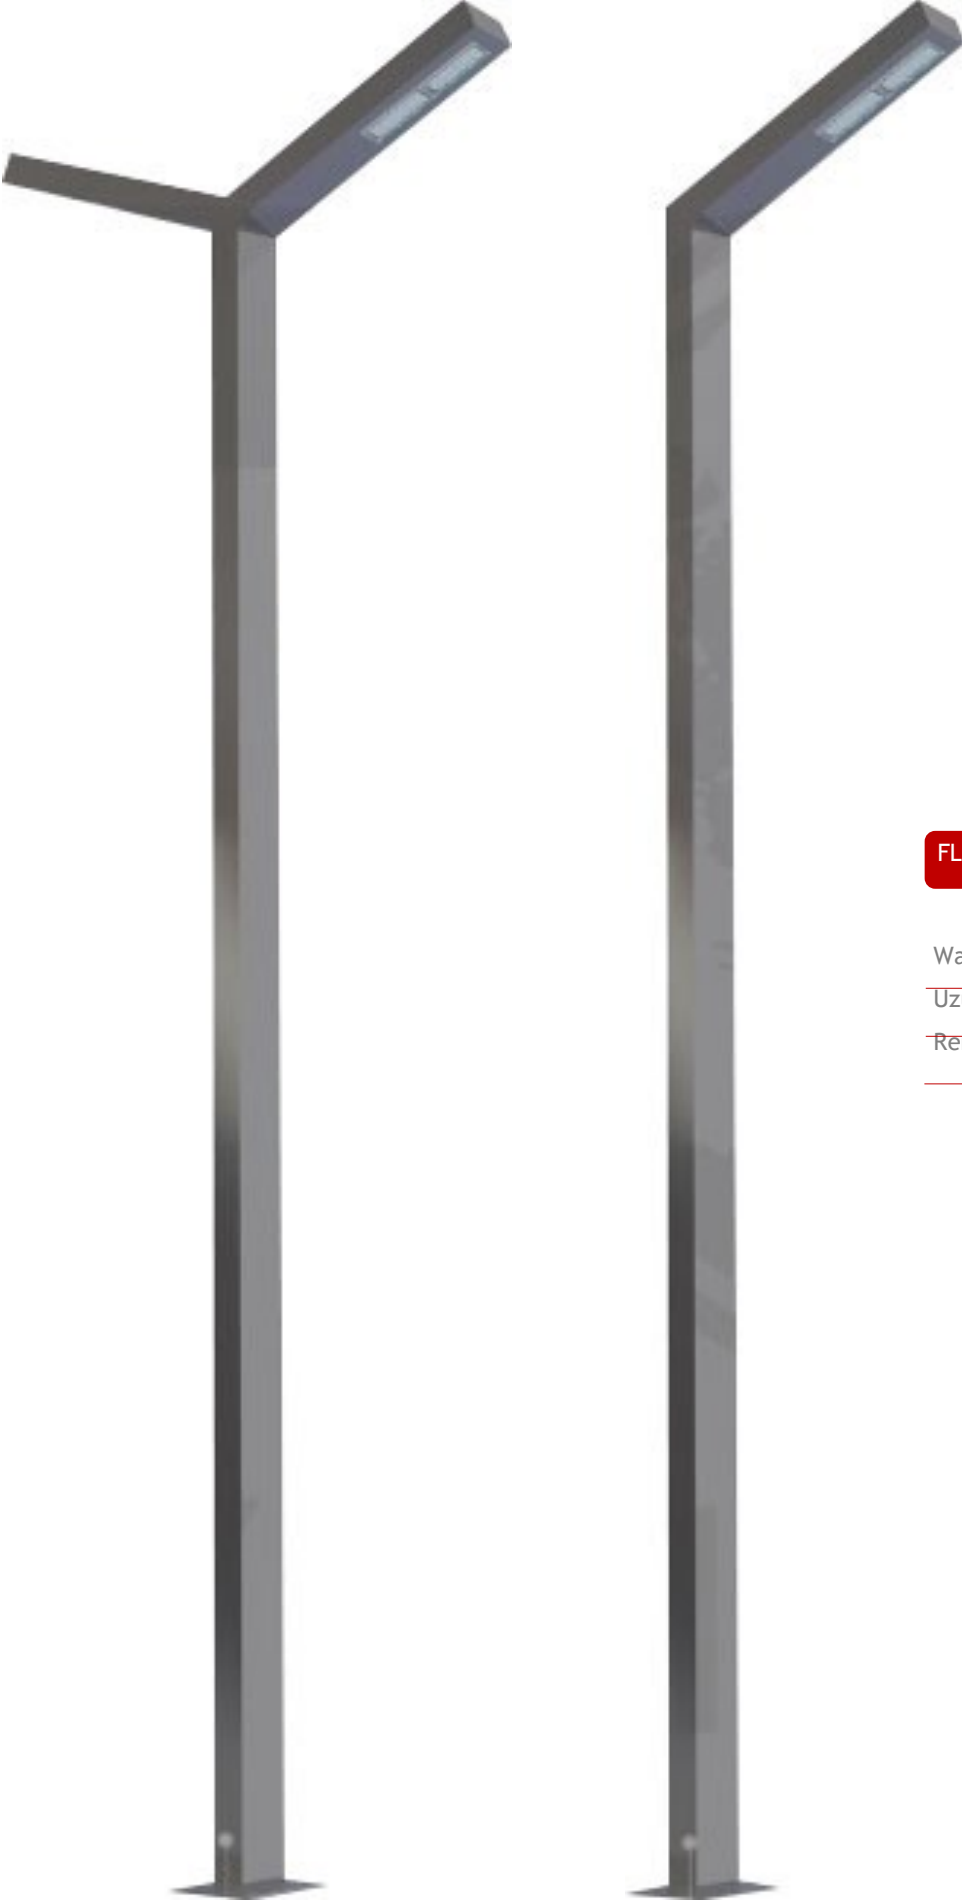

OLYMPUS LED DİREK

Watt

Uzunluk

Renk Sıcaklığı

FLORYA LED DİREK

Watt	60W - 120W
Uzunluk	300CM-350CM-400CM
Renk Sıcaklığı	4300K-5000K-6000K

OLBIA LED DİREK

Watt	60W - 120W
Uzunluk	300CM-350CM-400CM
Renk Sıcaklığı	4300K-5000K-6000K

AK-ÖZ

MILANO LED DİREK

Watt	60W
Uzunluk	300CM-350CM
Renk Sıcaklığı	4300K-5000K-6000K

OLBIA LED BOLLARD

Watt	30W
Uzunluk	75CM-100CM
Renk Sıcaklığı	4300K-5000K-6000K

FLORYA LED BOLLARD

Watt	30W
Uzunluk	75CM-100CM
Renk Sıcaklığı	4300K-5000K-6000K

ASİMETRİK LED DİREK

Watt	120W
Uzunluk	400CM
Renk Sıcaklığı	4300K-5000K-6000K

AK-ÖZ