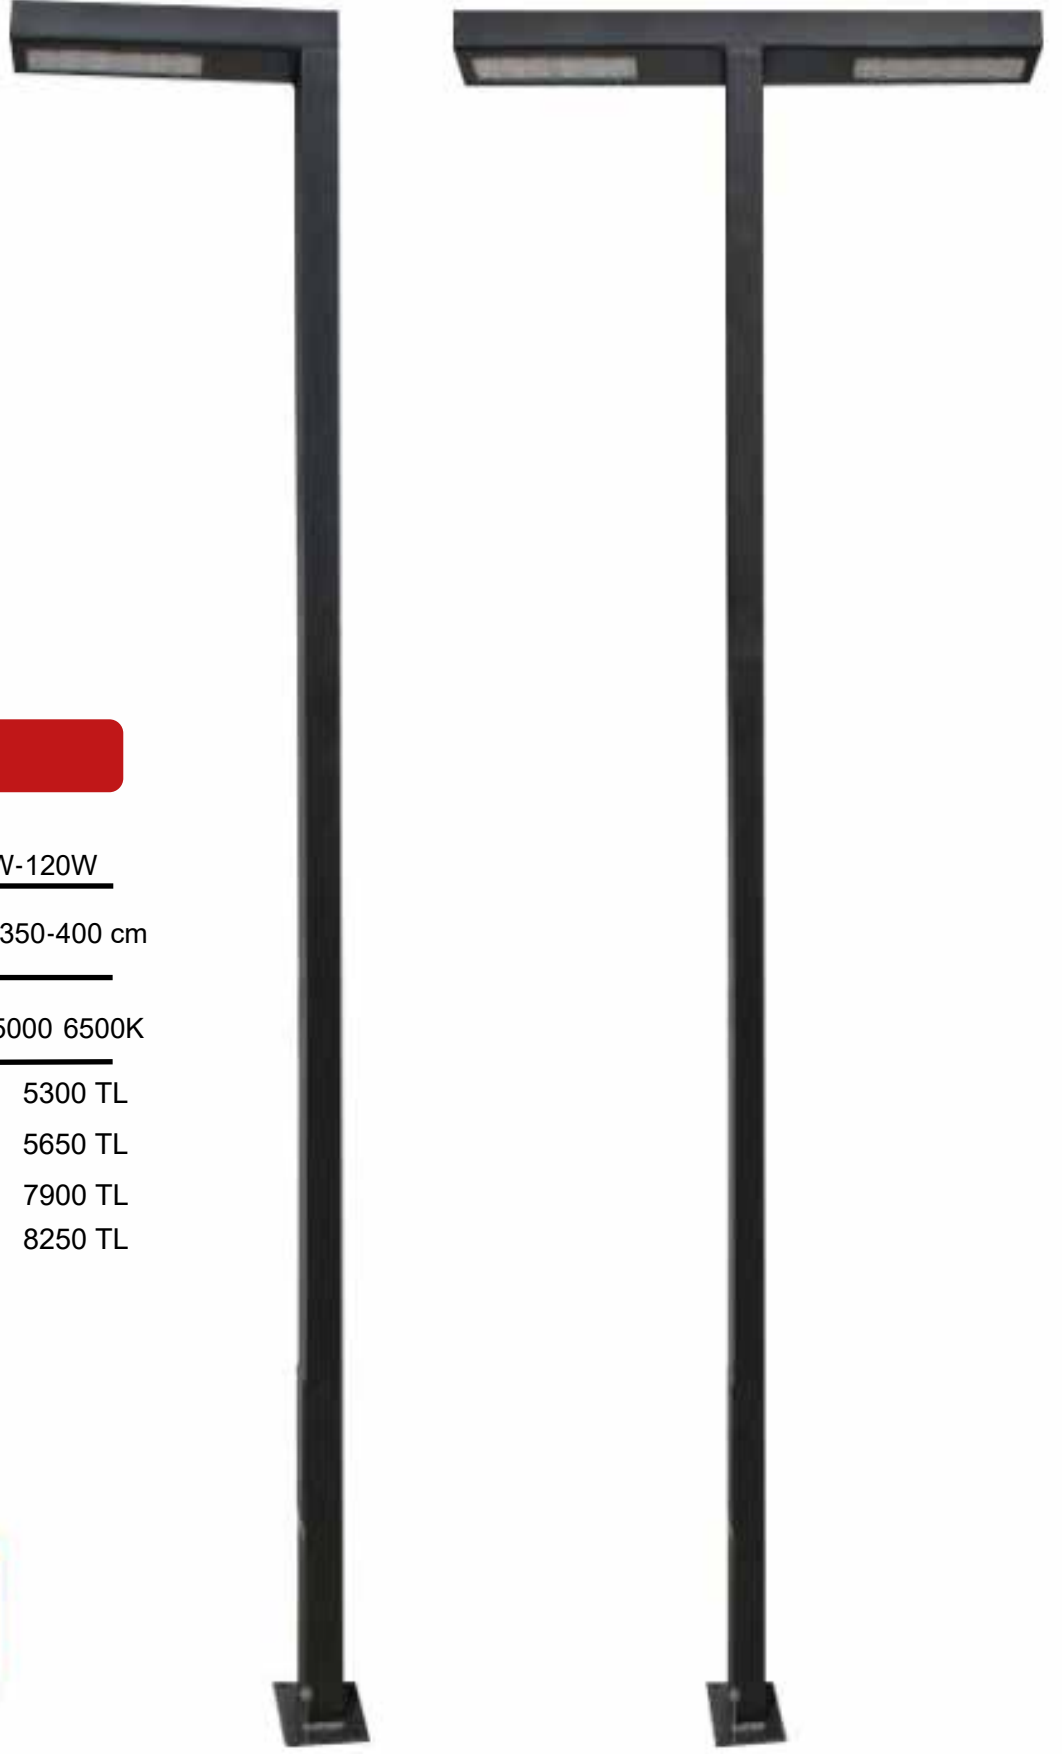

FLORYA LED DİREK

Watt 60W-120W

Uzunluk 300-350-400 cm

Renk Sıcaklığı 4300-5000-6500K

Fiyat (300cm) 5300 TL

Fiyat (350cm) 5650 TL

Fiyat (350cm çift kol) 7900 TL

Fiyat (400cm) 8250 TL