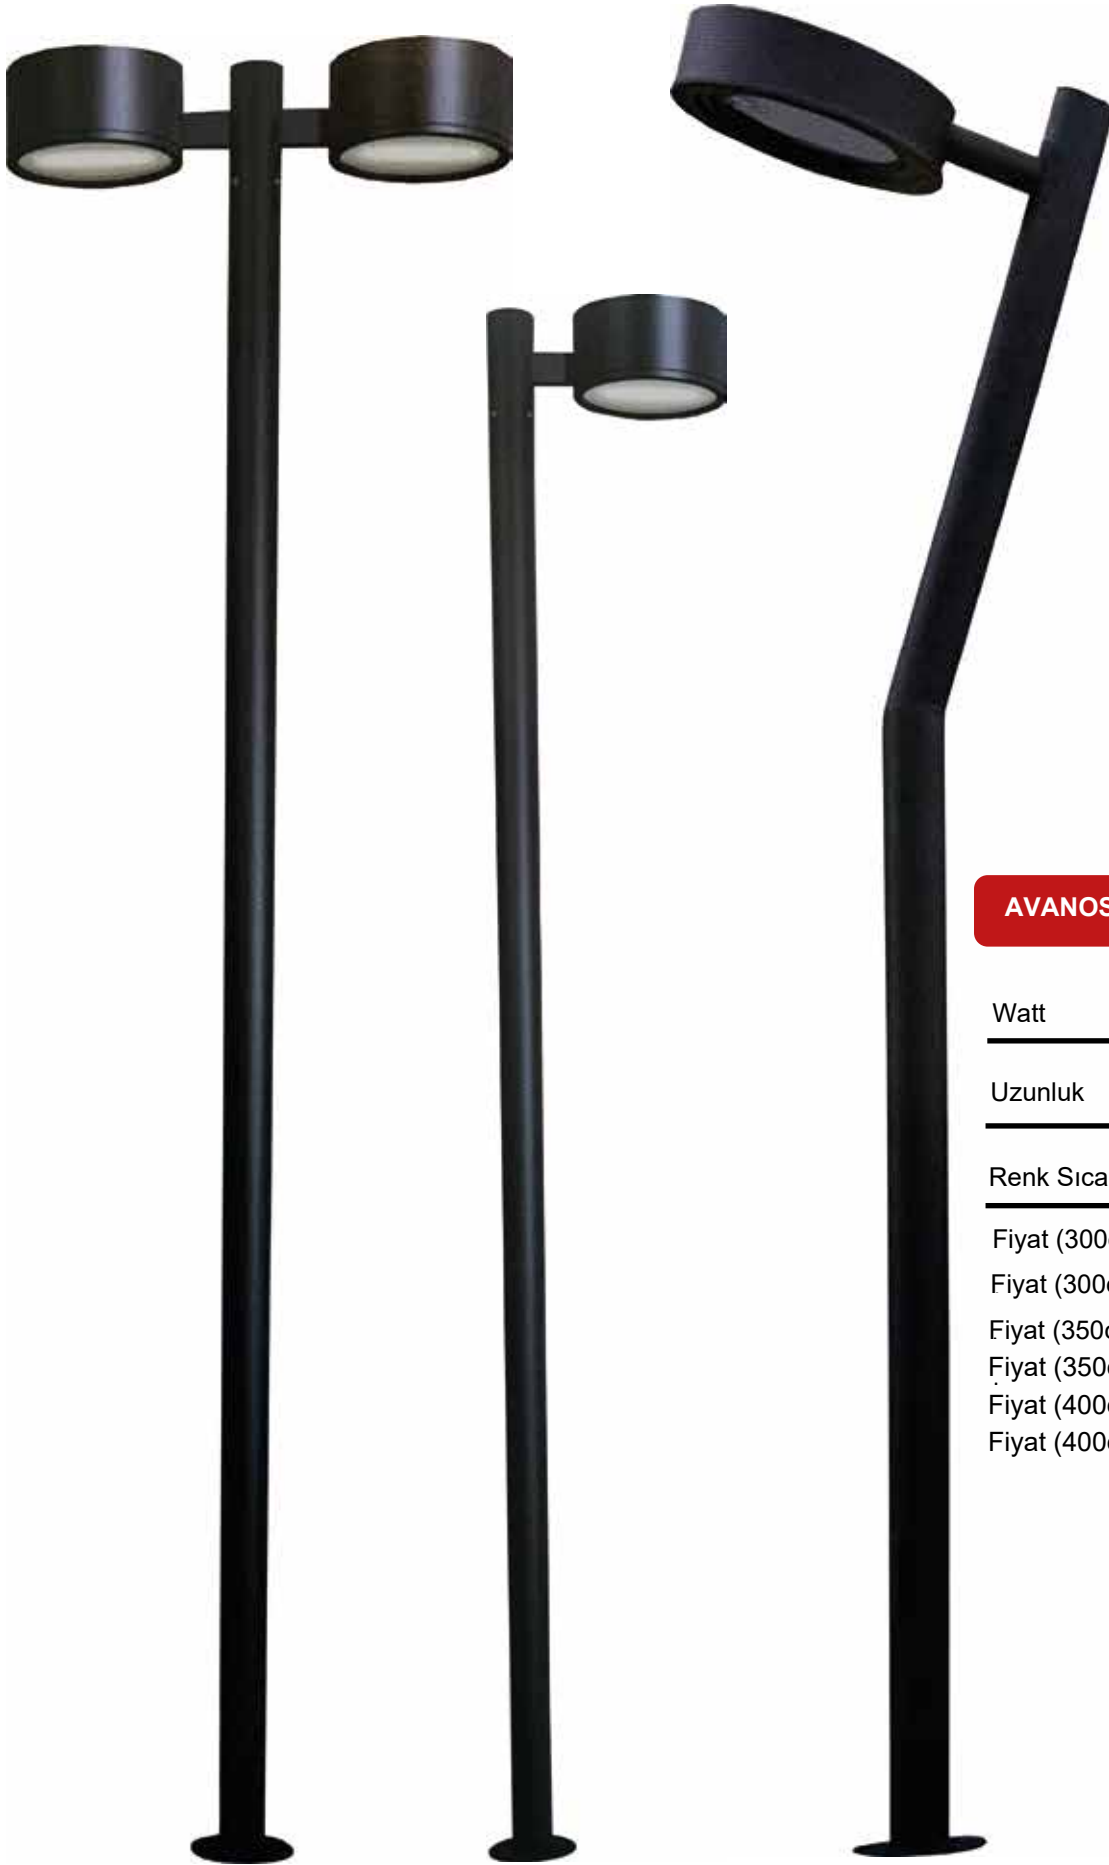

ASİMETRİK LED DİREK

Watt 90W

Uzunluk 400 cm

Renk Sıcaklığı 4300-5000-6500K

Fiyat (400cm) 7900 TL

EKİNOKS LED DİREK

Watt 60W

Uzunluk 300-350-400 cm

Renk Sıcaklığı 4300-5000-6500K

Fiyat (300cm) 6350 TL

Fiyat (350cm) 6650 TL

Fiyat (400cm) 6950 TL

ASPENDOS LED DİREK

Watt 60 W

Uzunluk 300-350-400 cm

Renk Sıcaklığı 4300-5000-6500K

Fiyat (300cm) 6350 TL

Fiyat (350cm) 6650 TL

Fiyat (400cm) 6950 TL

AVANOS LED DİREK

Watt 60W

Uzunluk 300-350-400 cm

Renk Sıcaklığı 4300-6500K

Fiyat (300cm 60W)	4350 TL
Fiyat (300cm 120W)	7350 TL
Fiyat (350cm 60W)	4700 TL
Fiyat (350cm 120W)	7700 TL
Fiyat (400cm 60W)	5000 TL
Fiyat (400cm 120W)	8000 TL