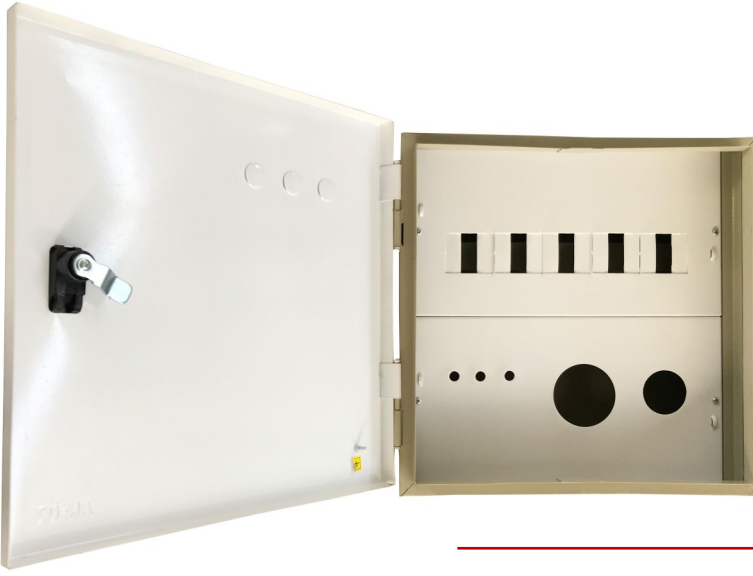

30x40 ÇATILI KUMANDA PANOSU

Ürün Kodu 7300

Ebadı

Ambalaj Adedi 1 ADET

35x50 ÇATILI KUMANDA PANOSU

Ürün Kodu	7350
Ebadı	
Ambataj Adedi	1 ADET

40x60 ÇATILI KUMANDA PANOSU

Ürün Kodu	7400
Ebadı	
Ambataj Adedi	1 ADET

S.Ü. PRİZ PANOSU

Ürün Kodu	9204
Ebadı	
Ambataj Adedi	1 ADET

S.Ü. ASANSÖR PANOSU

Ürün Kodu 9205

Ebadı

Ambalaj Adedi 1 ADET

S.A. 40x40 TELEFON HAT PANOSU

Ürün Kodu