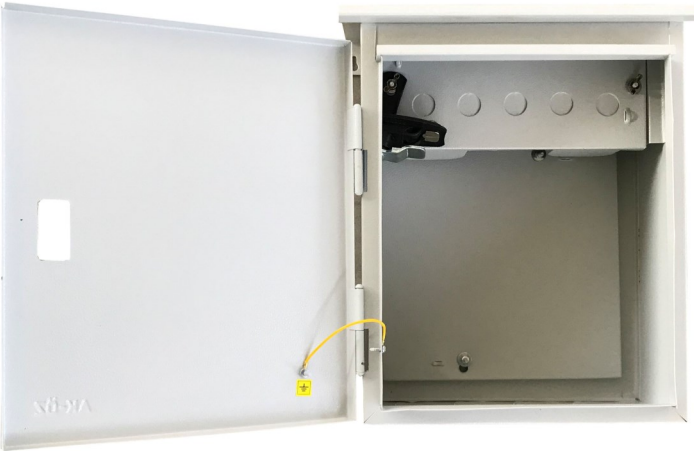

30x40 ÇATILI KUMANDA PANOSU

Ürün Kodu 7300

Ebadı

Ambalaj Adedi 1 ADET

35x50 ÇATILI KUMANDA PANOSU

Ürün Kodu	7350
Ebadı	
Ambataj Adedi	1 ADET

40x60 ÇATILI KUMANDA PANOSU

Ürün Kodu	7400
Ebadı	
Ambataj Adedi	1 ADET