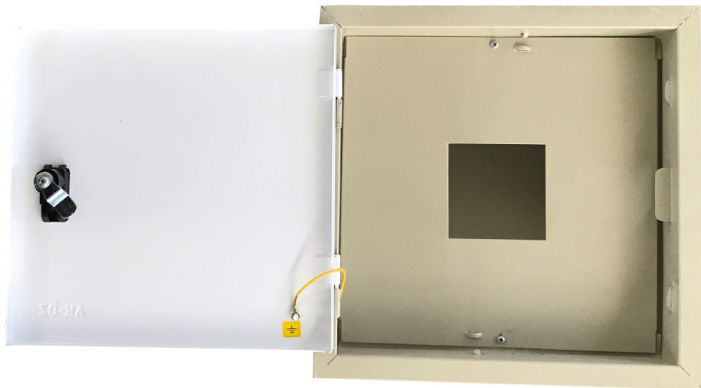

S.A. - S.Ü. TMŞ KOFRE PANOSU

Ürün Kodu

NH0-NH1

Ebadı

Ambalaj Adedi

2 ADET